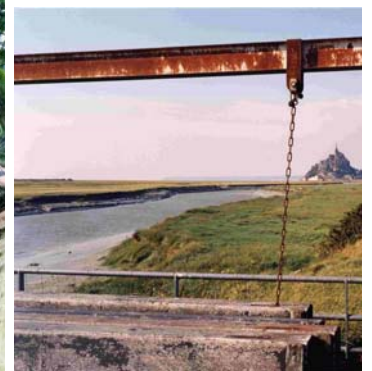

PARIS - Le Louvre

ETHEL - Bretagne

PARIS - La Défense

TUCSON - Arizona USA

Sennecey - Bourgogne

Maputo - Mozambique

Arche de la Defense - Paris

Tripoli - Libye

Moissonneuse - Bourgogne

Zèbres - Afrique du Sud

Mont Saint-Michel - France

Vélo de Suzanne - Mâcon

Gang des tractions

Monterey USA

Khayelitsha - Afrique du Sud

Swaziland

Sri Lanka

Maputo - Mozambique

Originaire de Bourgogne, Régis CLERC photographie en marge de son activité professionnelle qui l'a amené à effectuer des voyages en Afrique (Kenya, Mozambique,...), dans les pays du pourtour méditerranéen, du Maroc à la Syrie et en Asie. Une alternance de thèmes graphiques et de scènes de la vie quotidienne.